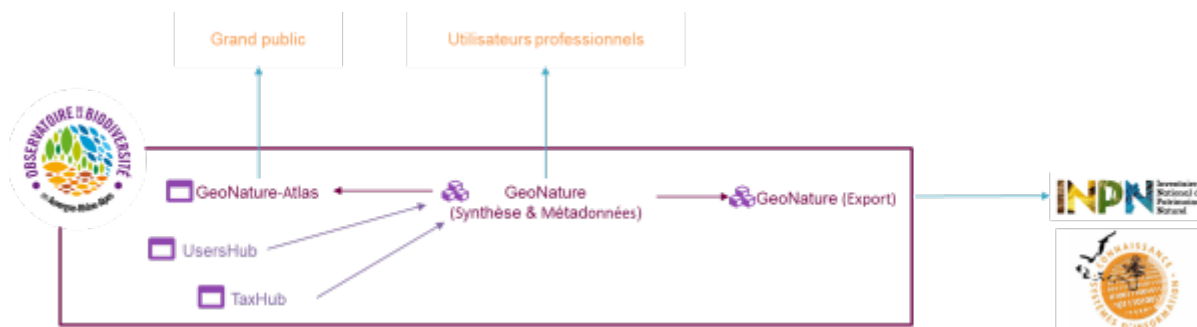

Réunion technique ORB AURA

Date : 8 janvier 2021

Présents : Donovan Maillard, Yann Baillet, Julien Girard-Claudon, Marc Insenmann, Jean-Pascal Milcent, Patricia Rousset, Olivier Richard, Lucile Vahé.

Contexte : réunion visant à définir les modalités techniques et le fonctionnement pour les échanges de données dans le cadre de la mise en service de la plateforme régionale ORB AURA.

Rappel de l'architecture envisagée des serveurs

Rappel de l'articulation envisagée des outils dans la version 1 de la plateforme

L'étude de préfiguration de la migration du PIFH (et de Silene en PACA) vers GeoNature, réalisée en 2019 par le CBNA, a débouché sur la rédaction d'un cahier des charges dont les principaux éléments sont repris sur le Wiki SINP : <https://wiki-sinp.cbn-alpin.fr/serveurs/installation>

Des outils permettant le monitoring des serveurs seront également installés.

État d'avancement de l'outil GN2GN

L'outil GN2GN porté par la LPO a été renommé et réorienté. Il se nomme désormais GN2PG et vise à connecter une instance GeoNature à toute base de données sous PostgreSQL. Les 1ers tests vont être réalisés très prochainement avec les outils métiers LPO.